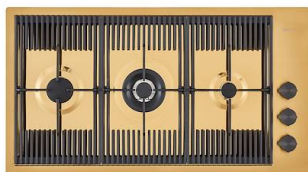

LES APPARIEMENTS RECOMMANDÉS

MILANO 3 BRULEURS GOLD

G680 F09