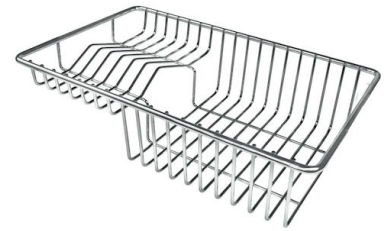

ACCESSOIRES OPTIONNELS

CUVETTE PERFOREE INOX
A154 F00

* uniquement en combinaison avec
l'accessoire A644 F04

**CUVETTE PERFOREE POUR EVIERS
RIVA**
A156 F00

GRILLE POR.ASSIETTES INOX
mm214x379
A100 C03

* uniquement en combinaison avec
l'accessoire A644 A01

GRILLE PORTE-ASSIETTES INOX
25x35
A100 A54

* uniquement en combinaison avec
l'accessoire A644 F04

PLANCHE DE DECOUPE CRYSTAL
23x41 CM
A631 C00

**PLANCHE DE DECOUPE DOUBLE
HDPE**
A644 A01

**PLANCHE DE DECOUPE DOUBLE
IROKO**