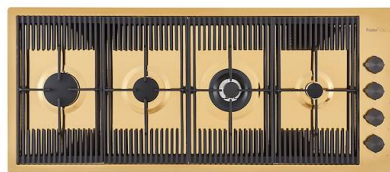

MILANO 4 BRULEURS GOLD

G681 F09